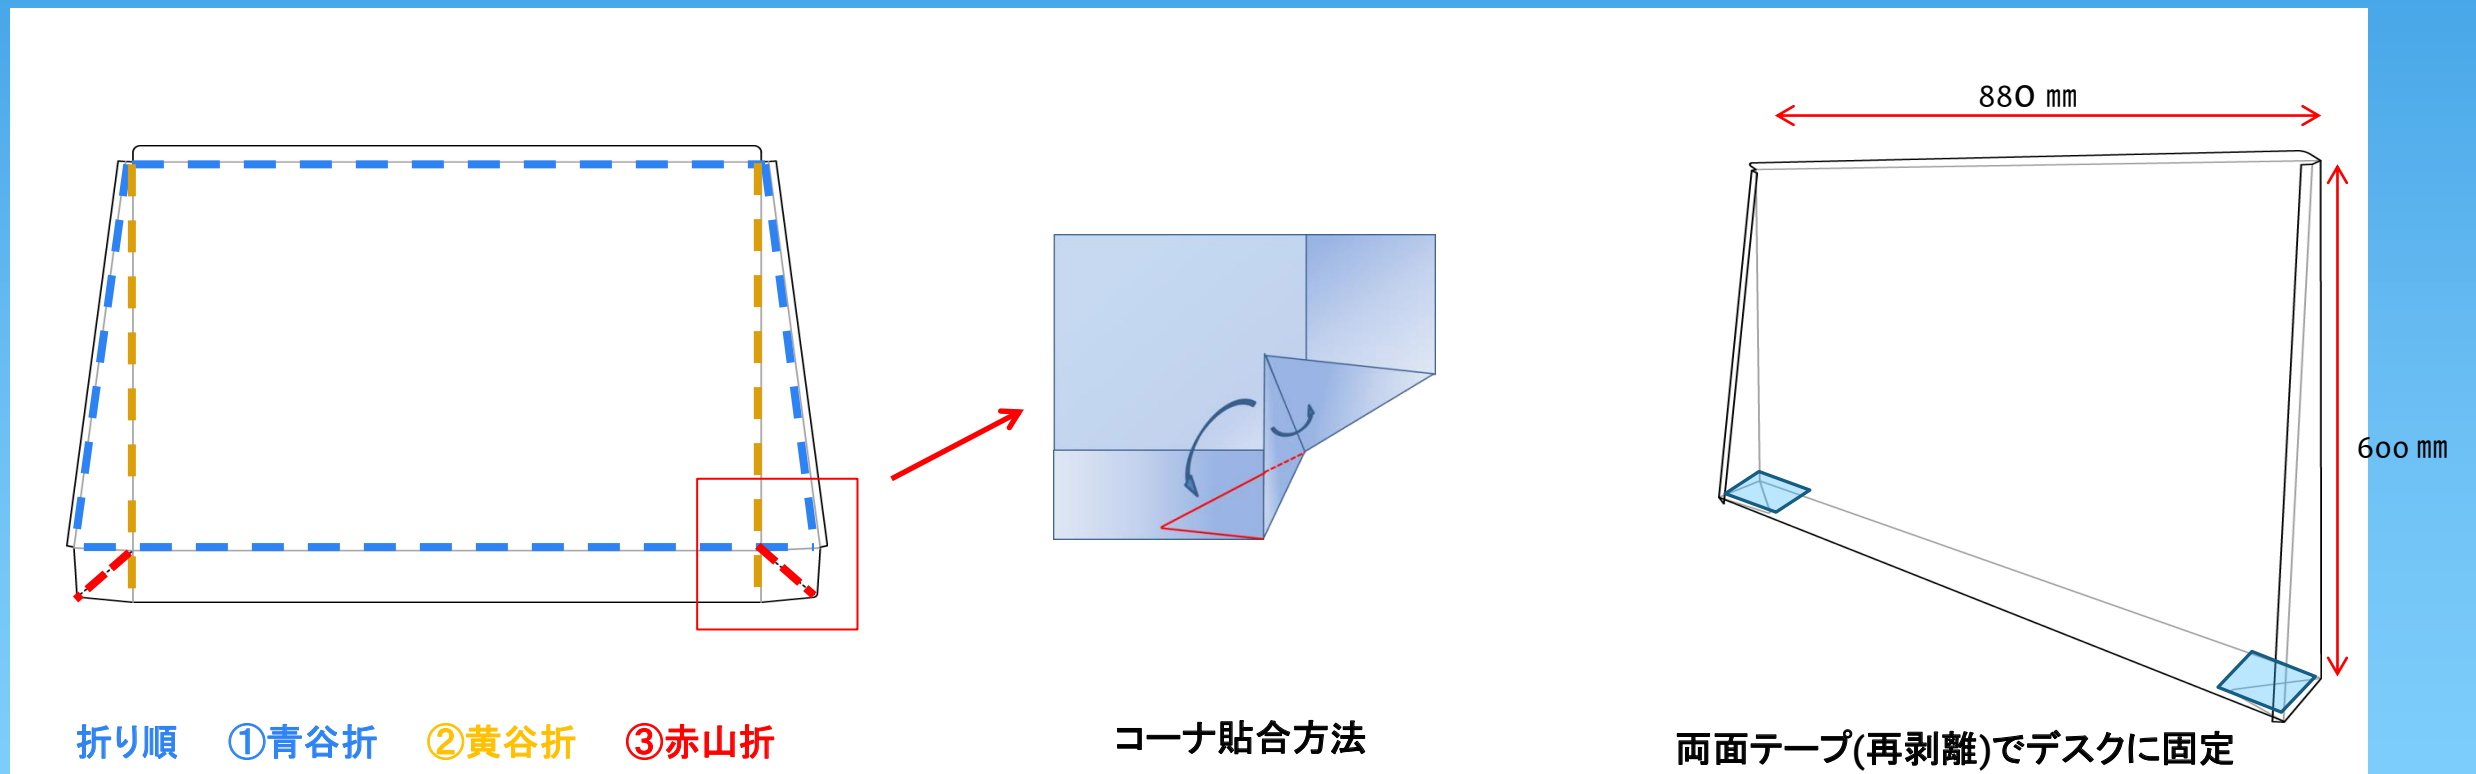

卓上フィルムパーテーションのご紹介

組立容易
折込み式

簡単設置
テープ固定

安価で安全
PET0.5mm

飛沫感染対策
高さ600mm

折り順 ①青谷折 ②黄谷折 ③赤山折

コーナ貼合方法

両面テープ(再剥離)でデスクに固定