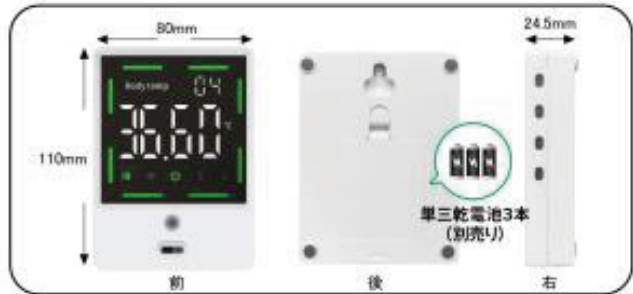

attrait アトレ

3cm <20cm

1s
1秒測定
手やおでこをかざすだけ!

**体温測定者
不要でストレスフリー**

備えあれば憂いなし!
この一台で大切な仲間や家族を守りましょう!

- 1s 1秒で測定
- 自動感応 自動感応測定
- 自動アラーム 自動アラーム付き
- 摂氏(°C)華氏(°F)表示変換
- 高精度 高精度測定
- 取り付けかんたん

非接触式温度計をお手軽に…

低コストで簡単測定!!

新しい生活様式の新しい常識を…

単三乾電池式で難しい設定も不要なので、
誰でも簡単にスグにご利用頂けます。

■商品詳細：サイズ：本体サイズ：約幅 110×高さ 80～24.5mm
本体重量：約 92g

■生産地：中国（日本語説明書付、メーカー保証1年間）

■仕様：測定方法：自動感応測定（デジタル表示）

計測時間：1秒

検知距離：5cm～20cm

検知精度：±0.5°C